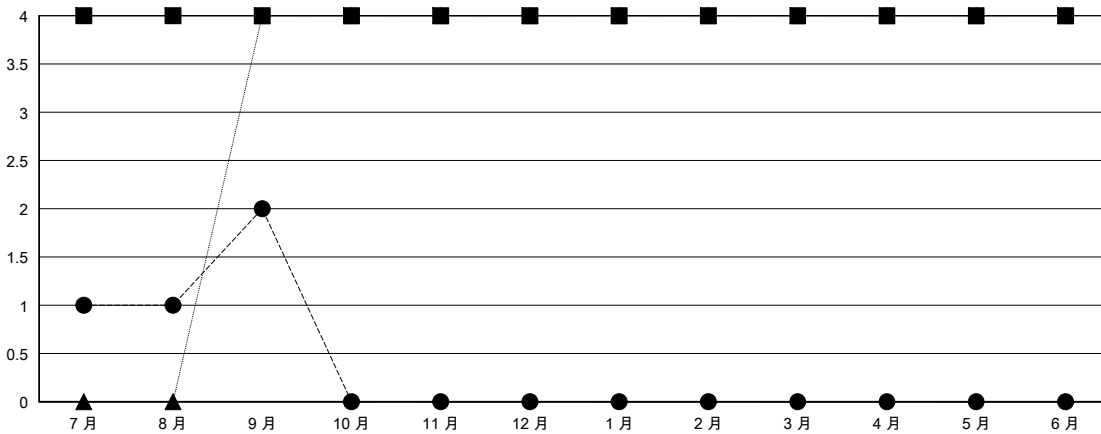

MONTHLY MEMBERSHIP PROGRESS REPORT

District 300C 1

Results as of: 9/30/2024

GMT:

地點 REP OF CHINA

GMT憲章區

分會			
成果 2024-2025			
季	新分會目標	新會	會員流失的分會
7月/8月/9月	4	2	0
10月/11月/12月	0	0	0
1月/2月/3月	0	0	0
4月/5月/6月	0	0	0

位會員@每位須繳			
成果 2024-2025			
季	會員淨增長目標	實際會員增長數	實際退會會員 (包括轉會)
7月/8月/9月	300	212	17
10月/11月/12月	100	0	0
1月/2月/3月	50	0	0
4月/5月/6月	50	0	0

目標與實際新會累積

目標和實際會員累積

已取消的分會: 0

29 CLUBS OF 46 增添1位或以上的新會員

性別分佈

男 1,479 (67.84%)
女 701 (32.16%)