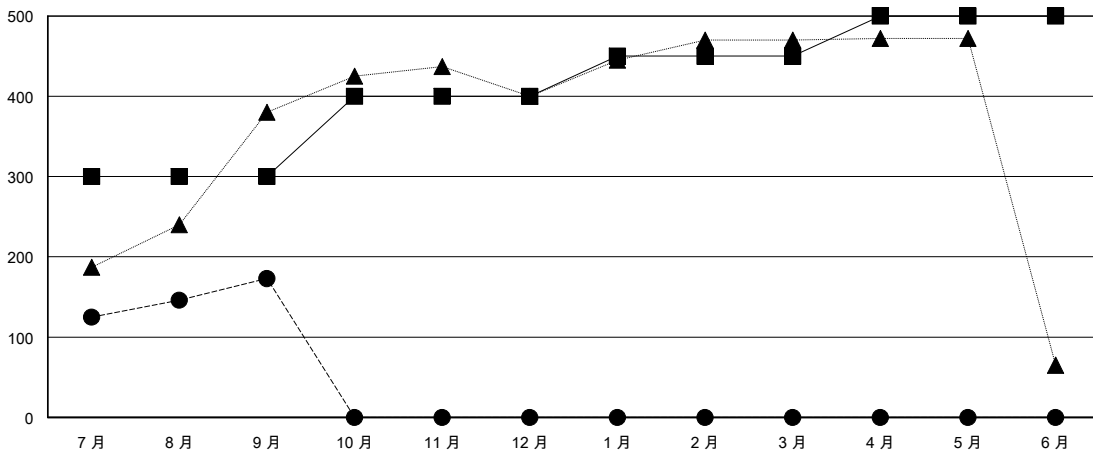

MONTHLY MEMBERSHIP PROGRESS REPORT

District 300C 1

Results as of: 9/30/2024

GMT:

地點 REP OF CHINA

GMT憲章區

分會			
成果 2024-2025			
季	新分會目標	新會	會員流失的分會
7月/8月/9月	4	2	0
10月/11月/12月	0	0	0
1月/2月/3月	0	0	0
4月/5月/6月	0	0	0

位會員@每位須繳			
成果 2024-2025			
季	會員淨增長目標	實際會員增長數	實際退會會員 (包括轉會)
7月/8月/9月	300	212	17
10月/11月/12月	100	0	0
1月/2月/3月	50	0	0
4月/5月/6月	50	0	0

目標與實際新會累積

目標和實際會員累積

已取消的分會: 0

29 CLUBS OF 46 增添1位或以上的新會員

性別分佈

男 1,479 (67.84%)
女 701 (32.16%)